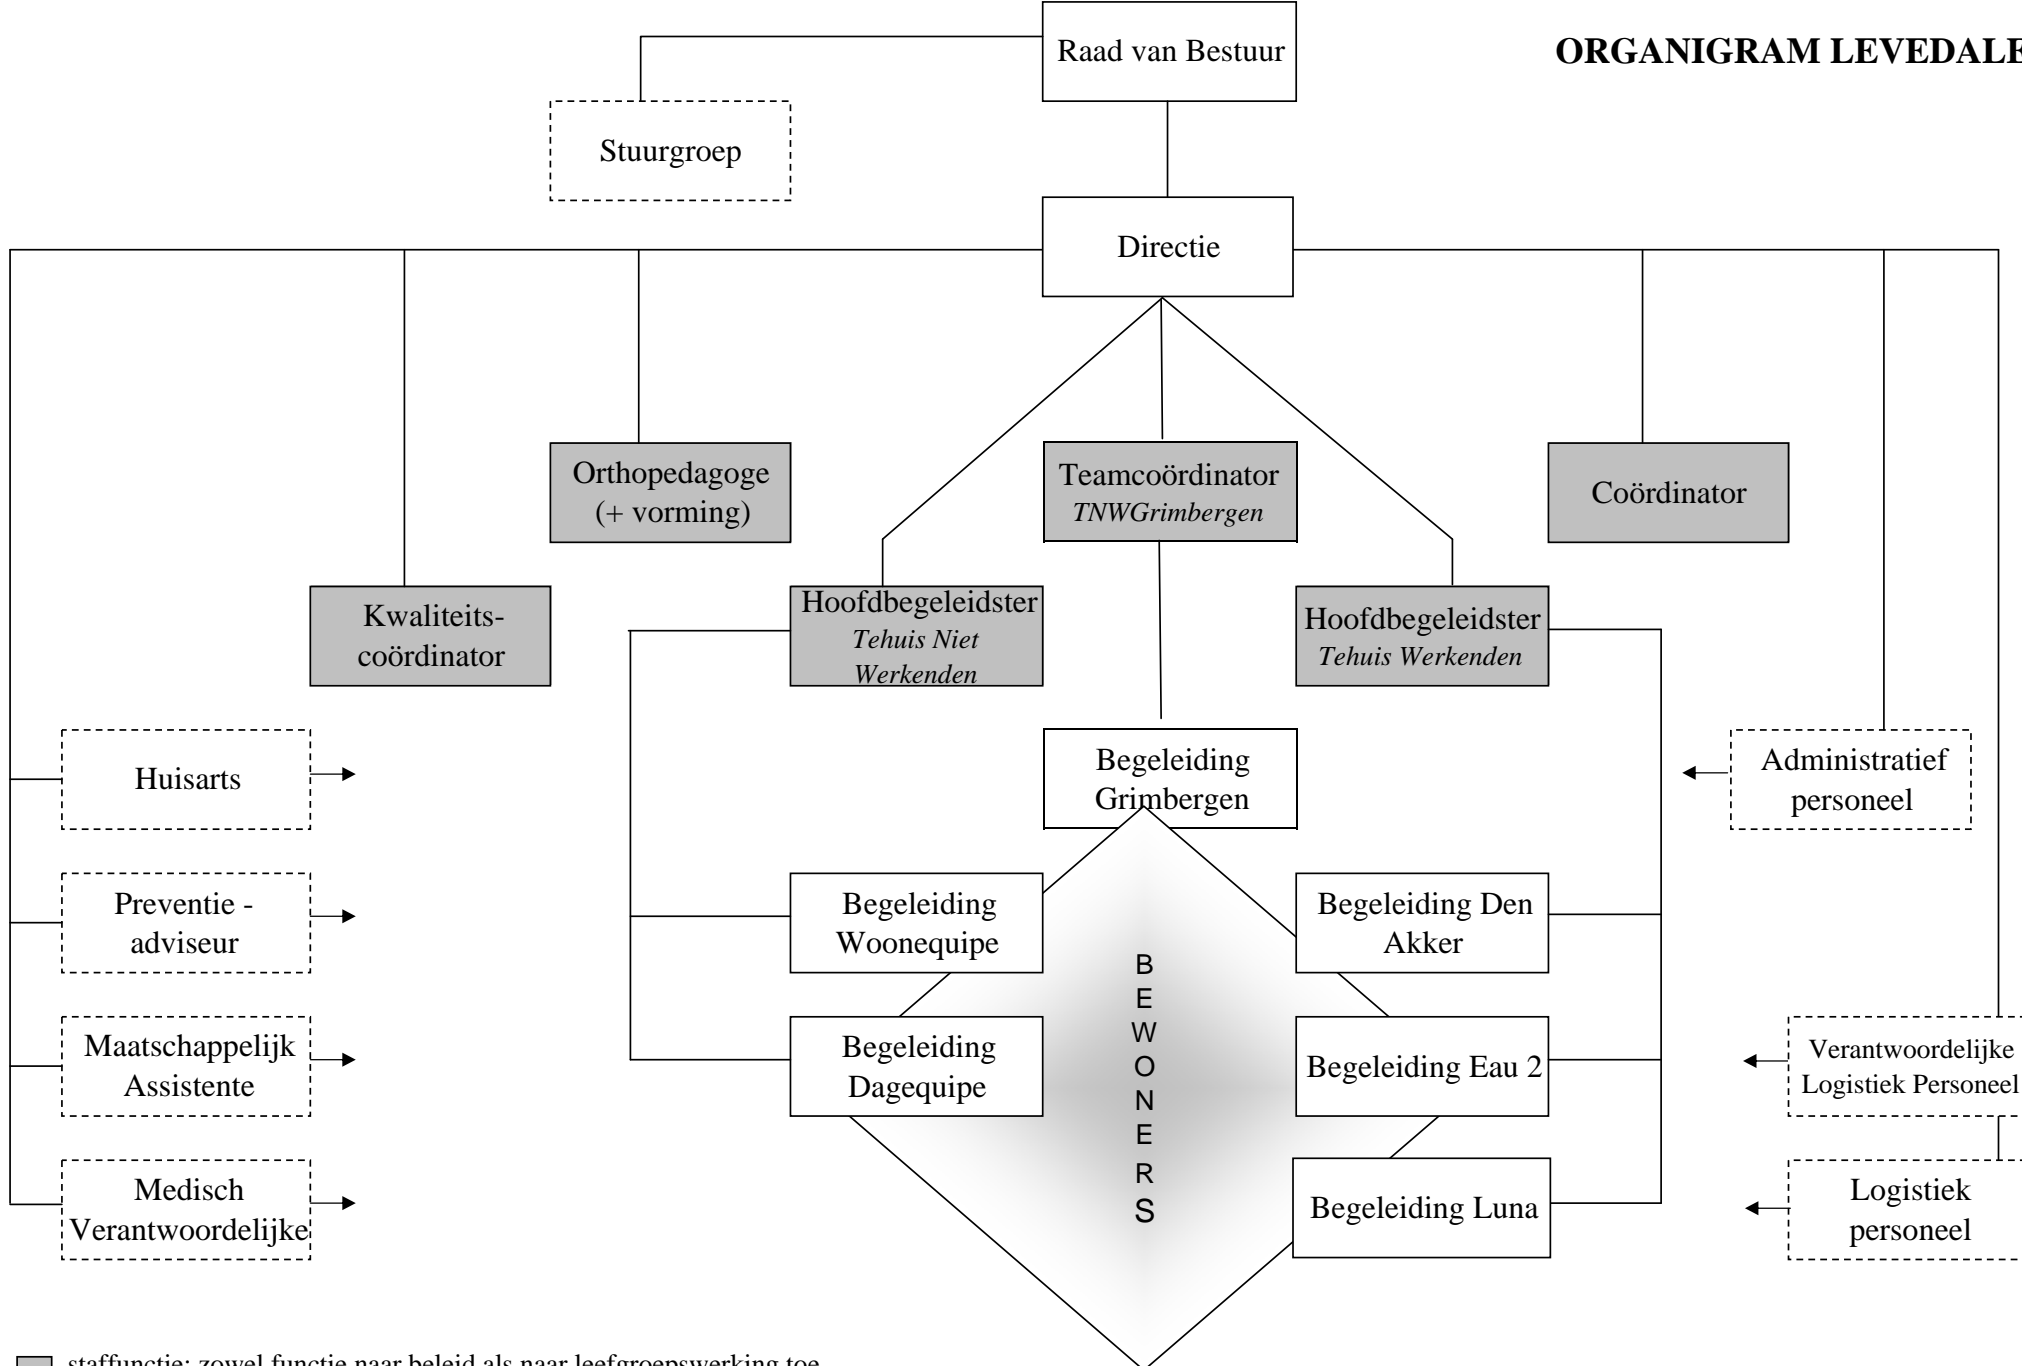

ORGANIGRAM LEVEDALE

B
E
L
E
I
D

↑
S
T
A
F
↓

L
E
E
F
G
R
O
E
P
S
W
E
R
K
I
N
G

■ staffunctie: zowel functie naar beleid als naar leefgroepswerking toe

⋯ ondersteunende, adviserende functie

— geeft hiërarchische structuur weer